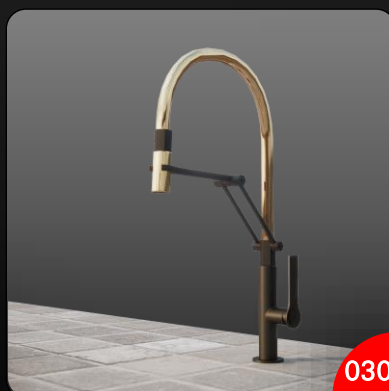

026

027

028

029

030

BIMLEARN

ENSCAPE

آیا تا به حال رندر های خود را با پلاگین اینسکیپ انجام دادید؟
 و حتماً به این موضوع پرداختید که آبجکت های آماده اینسکیپ دارای کیفیت بالا و تنوع خاصی نیست؟
 و اگر بخواید آبجکت های مورد نیاز خودتان را تبدیل کنید باید زمان زیادی بذارید و اگر تخصص کافی برای تبدیل آبجکت ها
 نداشته باشید قطعاً سر پروژه ها به مشکل خواهید خورد.
 اگر نیاز به آبجکت های با کیفیت و سبک برای پلاگین اینسکیپ دارید مجموعه آبجکت های Bimlearn میتونه به شما خیلی کمک
 کنه.
 در این قسمت برای شما دوستان مجموعه آبجکت های با کیفیت شیرآلات آشپزخانه همراه با تکسچرهای با کیفیت و فایل های سه
 بعدی سبک به صورت آماده تهیه کردیم تا بتوانید در زمان خود صرفه جویی کنید و از آبجکت های با کیفیت استفاده کنید.