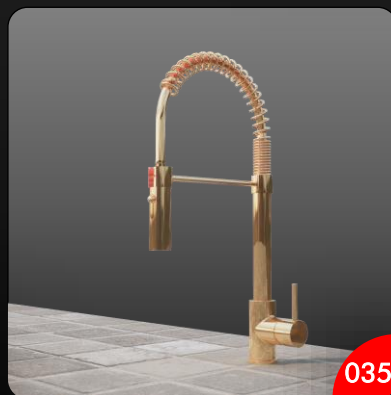

026

027

028

029

030

BIMLEARN

ENSCAPE

آیا تا به حال رندر های خود را با پلاگین اینسکیپ انجام دادید؟
 و حتماً به این موضوع پرداختید که آبجکت های آماده اینسکیپ دارای کیفیت بالا و تنوع خاصی نیست؟
 و اگر بخواید آبجکت های مورد نیاز خودتان را تبدیل کنید باید زمان زیادی بذارید و اگر تخصص کافی برای تبدیل آبجکت ها
 نداشته باشید قطعاً سر پروژه ها به مشکل خواهید خورد.
 اگر نیاز به آبجکت های با کیفیت و سبک برای پلاگین اینسکیپ دارید مجموعه آبجکت های Bimlearn میتونه به شما خیلی کمک
 کنه.
 در این قسمت برای شما دوستان مجموعه آبجکت های با کیفیت شیرآلات آشپزخانه همراه با تکسچرهای با کیفیت و فایل های سه
 بعدی سبک به صورت آماده تهیه کردیم تا بتوانید در زمان خود صرفه جویی کنید و از آبجکت های با کیفیت استفاده کنید.