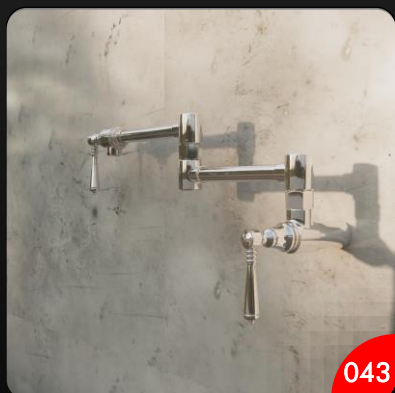

036

037

038

039

040

BIMLEARN

ENSCAPE

آیا تا به حال رندر های خود را با پلاگین اینسکیپ انجام دادید؟
 و حتماً به این موضوع پرداختید که آبجکت های آماده اینسکیپ دارای کیفیت بالا و تنوع خاصی نیست؟
 و اگر بخواید آبجکت های مورد نیاز خودتان را تبدیل کنید باید زمان زیادی بذارید و اگر تخصص کافی برای تبدیل آبجکت ها
 نداشته باشید قطعاً سر پروژه ها به مشکل خواهید خورد.
 اگر نیاز به آبجکت های با کیفیت و سبک برای پلاگین اینسکیپ دارید مجموعه آبجکت های Bimlearn میتونه به شما خیلی کمک
 کنه.
 در این قسمت برای شما دوستان مجموعه آبجکت های با کیفیت شیرآلات آشپزخانه همراه با تکسچرهای با کیفیت و فایل های سه
 بعدی سبک به صورت آماده تهیه کردیم تا بتوانید در زمان خود صرفه جویی کنید و از آبجکت های با کیفیت استفاده کنید .