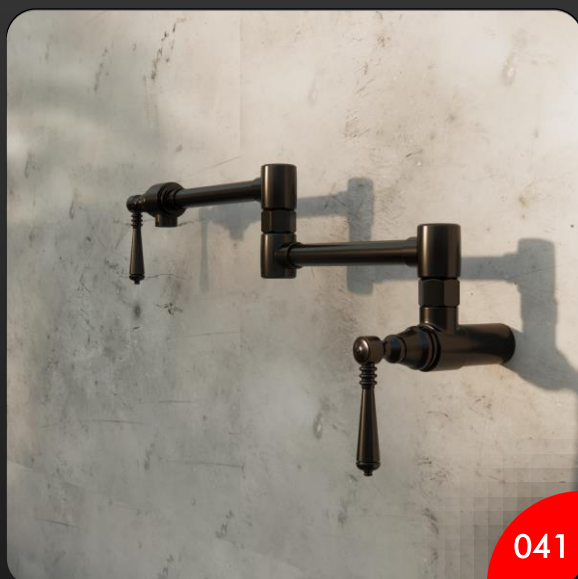

036

037

038

039

040

BIMLEARN

ENSCAPE

آیا تا به حال رندر های خود را با پلاگین اینسکیپ انجام دادید؟
 و حتماً به این موضوع پرداختید که آبجکت های آماده اینسکیپ دارای کیفیت بالا و تنوع خاصی نیست؟
 و اگر بخواید آبجکت های مورد نیاز خودتان را تبدیل کنید باید زمان زیادی بذارید و اگر تخصص کافی برای تبدیل آبجکت ها
 نداشته باشید قطعاً سر پروژه ها به مشکل خواهید خورد.
 اگر نیاز به آبجکت های با کیفیت و سبک برای پلاگین اینسکیپ دارید مجموعه آبجکت های Bimlearn میتونه به شما خیلی کمک
 کنه.
 در این قسمت برای شما دوستان مجموعه آبجکت های با کیفیت شیرآلات آشپزخانه همراه با تکسچرهای با کیفیت و فایل های سه
 بعدی سبک به صورت آماده تهیه کردیم تا بتوانید در زمان خود صرفه جویی کنید و از آبجکت های با کیفیت استفاده کنید .