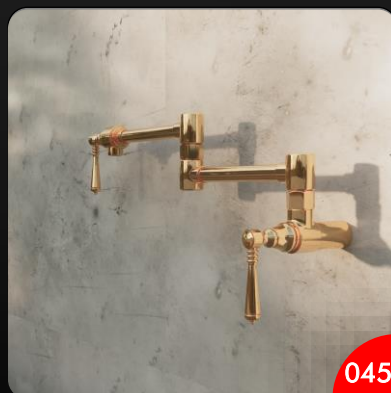

036

037

038

039

040

BIMLEARN

ENSCAPE

آیا تا به حال رندر های خود را با پلاگین اینسکیپ انجام دادید؟
 و حتماً به این موضوع پرداختید که آبجکت های آماده اینسکیپ دارای کیفیت بالا و تنوع خاصی نیست؟
 و اگر بخواید آبجکت های مورد نیاز خودتان را تبدیل کنید باید زمان زیادی بذارید و اگر تخصص کافی برای تبدیل آبجکت ها
 نداشته باشید قطعاً سر پروژه ها به مشکل خواهید خورد.
 اگر نیاز به آبجکت های با کیفیت و سبک برای پلاگین اینسکیپ دارید مجموعه آبجکت های Bimlearn میتونه به شما خیلی کمک
 کنه.
 در این قسمت برای شما دوستان مجموعه آبجکت های با کیفیت شیرآلات آشپزخانه همراه با تکسچرهای با کیفیت و فایل های سه
 بعدی سبک به صورت آماده تهیه کردیم تا بتوانید در زمان خود صرفه جویی کنید و از آبجکت های با کیفیت استفاده کنید .