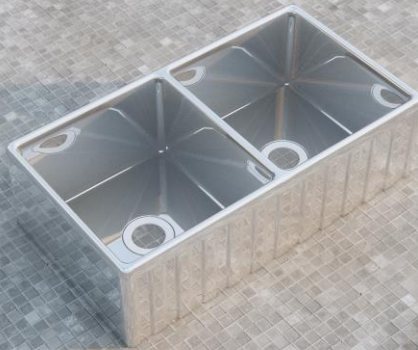

100*50

025

026

027

BIMLEARN

ENSCAPE

آیا تا به حال رندر های خود را با پلاگین اینسکیپ انجام دادید؟
 و حتماً به این موضوع پرداختید که آبجکت های آماده اینسکیپ دارای کیفیت بالا و تنوع خاصی نیست؟
 و اگر بخواید آبجکت های مورد نیاز خودتان را تبدیل کنید باید زمان زیادی بذارید و اگر تخصص کافی برای تبدیل آبجکت ها
 نداشته باشید قطعاً سر پروژه ها به مشکل خواهید خورد.
 اگر نیاز به آبجکت های با کیفیت و سبک برای پلاگین اینسکیپ دارید مجموعه آبجکت های Bimlearn میتونه به شما خیلی کمک
 کنه.
 در این قسمت برای شما دوستان مجموعه آبجکت های با کیفیت سینک آشپزخانه همراه با تکسچرهای با کیفیت و فایل های سه
 بعدی سبک به صورت آماده تهیه کردیم تا بتوانید در زمان خود صرفه جویی کنید و از آبجکت های با کیفیت استفاده کنید .

85*45

028

029

030

BIMLEARN

ENSCAPE

آیا تا به حال رندر های خود را با پلاگین اینسکیپ انجام دادید؟
و حتماً به این موضوع پرداختید که آبجکت های آماده اینسکیپ دارای کیفیت بالا و تنوع خاصی نیست؟
و اگر بخواید آبجکت های مورد نیاز خودتان را تبدیل کنید باید زمان زیادی بذارید و اگر تخصص کافی برای تبدیل آبجکت ها
نداشته باشید قطعاً سر پروژه ها به مشکل خواهید خورد.
اگر نیاز به آبجکت های با کیفیت و سبک برای پلاگین اینسکیپ دارید مجموعه آبجکت های Bimlearn میتونه به شما خیلی کمک
کنه.
در این قسمت برای شما دوستان مجموعه آبجکت های با کیفیت سینک آشپزخانه همراه با تکسچرهای با کیفیت و فایل های سه
بعدی سبک به صورت آماده تهیه کردیم تا بتوانید در زمان خود صرفه جویی کنید و از آبجکت های با کیفیت استفاده کنید.