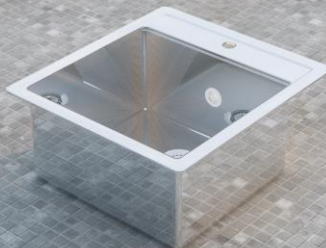

BIMLEARN

ENSCAPE

آیا تا به حال رندر های خود را با پلاگین اینسکیپ انجام دادید؟
و حتماً به این موضوع پرداختید که آبجکت های آماده اینسکیپ دارای کیفیت بالا و تنوع خاصی نیست؟
و اگر بخواید آبجکت های مورد نیاز خودتان را تبدیل کنید باید زمان زیادی بذارید و اگر تخصص کافی برای تبدیل آبجکت ها
نداشته باشید قطعاً سر پروژه ها به مشکل خواهید خورد.
اگر نیاز به آبجکت های با کیفیت و سبک برای پلاگین اینسکیپ دارید مجموعه آبجکت های Bimlearn میتونه به شما خیلی کمک
کنه.
در این قسمت برای شما دوستان مجموعه آبجکت های با کیفیت سینک آشپزخانه همراه با تکسچرهای با کیفیت و فایل های سه
بعدی سبک به صورت آماده تهیه کردیم تا بتوانید در زمان خود صرفه جویی کنید و از آبجکت های با کیفیت استفاده کنید.

46*50

022

023

024