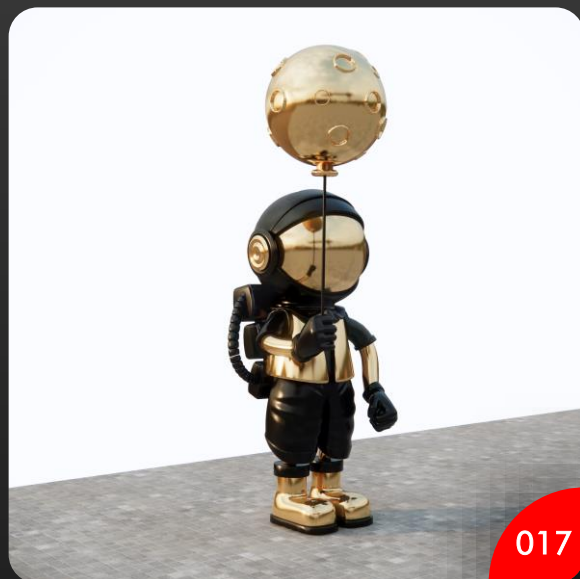

BIMLEARN

ENSCAPE

آیا تا به حال رندر های خود را با پلاگین اینسکیپ انجام دادید؟
و حتماً به این موضوع پرداختید که آبجکت های آماده اینسکیپ دارای کیفیت بالا و تنوع خاصی نیست؟
و اگر بخواید آبجکت های مورد نیاز خودتان را تبدیل کنید باید زمان زیادی بذارید و اگر تخصص کافی برای تبدیل آبجکت ها
نداشته باشید قطعاً سر پروژه ها به مشکل خواهید خورد.
اگر نیاز به آبجکت های با کیفیت و سبک برای پلاگین اینسکیپ دارید مجموعه آبجکت های Bimlearn میتونه به شما خیلی کمک
کنه.

در این قسمت برای شما دوستان مجموعه آبجکت های با کیفیت عروسک و مجسمه های ترند همراه با تکسچرهای با کیفیت و فایل
های سه بعدی سبک به صورت آماده تهیه کردیم تا بتوانید در زمان خود صرفه جویی کنید و از آبجکت های با کیفیت استفاده کنید

017