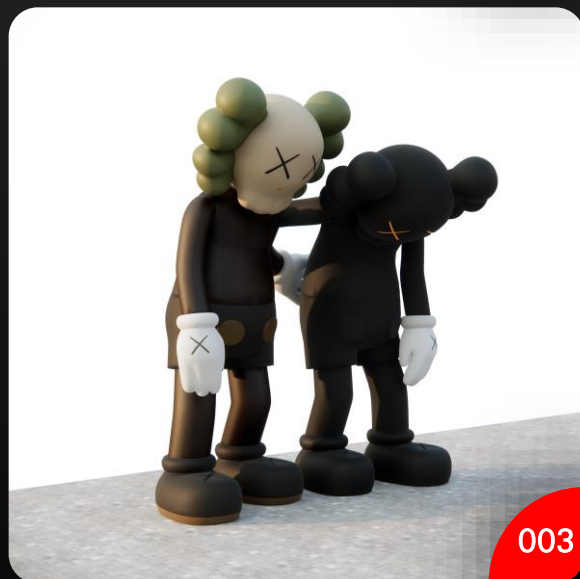

BIMLEARN

ENSCAPE

آیا تا به حال رندر های خود را با پلاگین اینسکیپ انجام دادید؟
و حتماً به این موضوع پرداختید که آبجکت های آماده اینسکیپ دارای کیفیت بالا و تنوع خاصی نیست؟
و اگر بخواید آبجکت های مورد نیاز خودتان را تبدیل کنید باید زمان زیادی بذارید و اگر تخصص کافی برای تبدیل آبجکت ها
نداشته باشید قطعاً سر پروژه ها به مشکل خواهید خورد.
اگر نیاز به آبجکت های با کیفیت و سبک برای پلاگین اینسکیپ دارید مجموعه آبجکت های Bimlearn میتونه به شما خیلی کمک
کنه.

در این قسمت برای شما دوستان مجموعه آبجکت های با کیفیت عروسک و مجسمه های ترند همراه با تکسچرهای با کیفیت و فایل
های سه بعدی سبک به صورت آماده تهیه کردیم تا بتوانید در زمان خود صرفه جویی کنید و از آبجکت های با کیفیت استفاده کنید

001

002

003

004