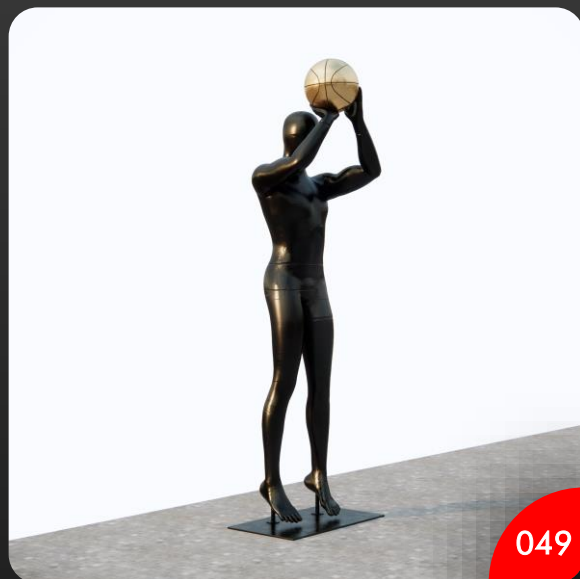

BIMLEARN

ENSCAPE

آیا تا به حال رندر های خود را با پلاگین اینسکیپ انجام دادید؟
و حتماً به این موضوع پرداختید که آبجکت های آماده اینسکیپ دارای کیفیت بالا و تنوع خاصی نیست؟
و اگر بخواید آبجکت های مورد نیاز خودتان را تبدیل کنید باید زمان زیادی بذارید و اگر تخصص کافی برای تبدیل آبجکت ها
نداشته باشید قطعاً سر پروژه ها به مشکل خواهید خورد.
اگر نیاز به آبجکت های با کیفیت و سبک برای پلاگین اینسکیپ دارید مجموعه آبجکت های Bimlearn میتونه به شما خیلی کمک
کنه.

در این قسمت برای شما دوستان مجموعه آبجکت های با کیفیت عروسک و مجسمه های ترند همراه با تکسچرهای با کیفیت و فایل
های سه بعدی سبک به صورت آماده تهیه کردیم تا بتوانید در زمان خود صرفه جویی کنید و از آبجکت های با کیفیت استفاده کنید

049